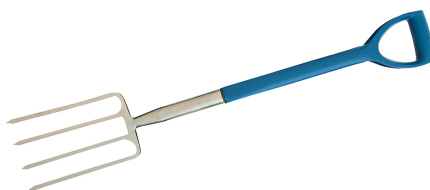

Fourche à bêcher en acier inoxydable

Référence: SIL-868698 , SILVERLINE

26.9 EUR TTC

<https://www.euro-expos.com/fr/fourche-becher-acier-inoxydable-silverline-29217.html>

Fourche à bêcher en acier inoxydable Dents emmanchure en acier inoxydable poli miroir. Facile à nettoyer antirouille. Manche en acier à revêtement polypropylène avec poignée en D. Pour creuser, bêcher planter. Dimensions tête L x l : 280 x 180 mm.