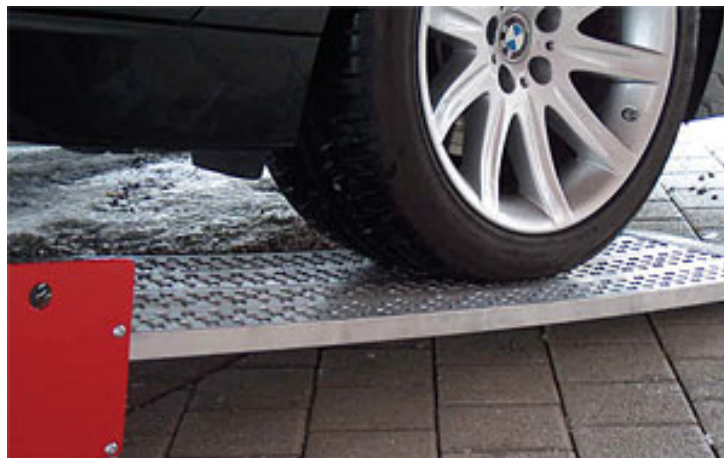

Paire de rampes de chargement en aluminium - 3 mètres - capacité 630 kg

Référence: M040B2-30 , EURO-EXPOS

479 EUR TTC

<https://www.euro-expos.com/fr/paire-rampes-chargeement-aluminium-metres-2437.html>

Nous avons une grande gamme de rampes de chargement en aluminium, toutes nos références ne sont pas en ligne, merci de nous contacter si vous souhaitez un modèle que vous ne trouvez pas dans notre boutique.

Paire de rampes de chargement en aluminium - 3 mètres - capacité 630 kg - Poids à la paire : 25 kg

- Epaisseur totale de la rampe : 55 mm

- Hauteur du profil : 40 mm

- Largeur extérieure : 215 mm

- Longueur : 3 m

- Portée à la paire avec empattement 0,5 m : 504 kg

- Portée à la paire avec empattement 0,75 m : 560 kg

- Portée à la paire avec empattement 1 m : 630 kg

- Tête d'appui traditionnelle

- Attention : ne convient pas pour une utilisation avec engin à chenilles, réservé pour véhicule sur roues.