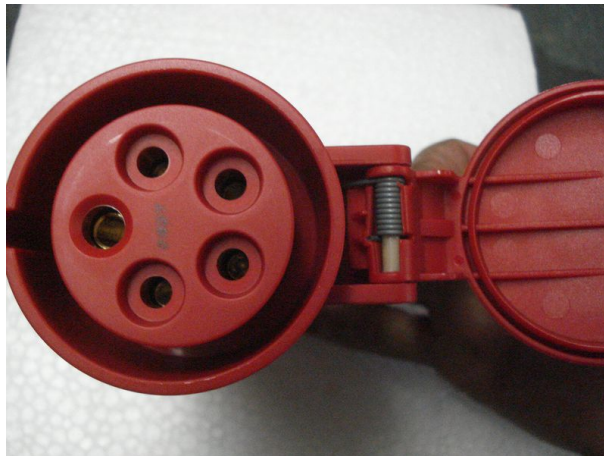

Prise de rallonge femelle triphasé 380 V - 16 A - 5 broches

Référence: 2087-1 , EURO-EXPOS

25 EUR TTC

<https://www.euro-expos.com/fr/prise-rallonge-femelle-triphas-380-4763.html>

Prise triphasée femelle 5 broches Compatible avec le banc de scie triphasé