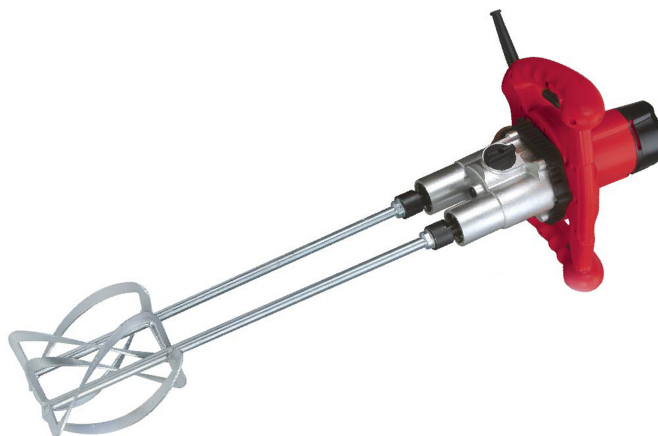

## Melangeur électrique double 1600w

Référence: MIXD1623-2P , BRICK

**124.9 EUR TTC**

<https://www.euro-expos.com/fr/melangeur-electrique-double-1600w-27168.html>

Melangeur électrique double 1600w - Puissance: 1600W

- 2 vitesses variables : 0-450 et 0-690 t/min
- Régulateur électronique de la vitesse au guidon
- Longueur des 2 mixers : 570 mm
- Mélange : 40-90 L
- Convient pour : peinture, béton, ciment

Gamme	
-------	--