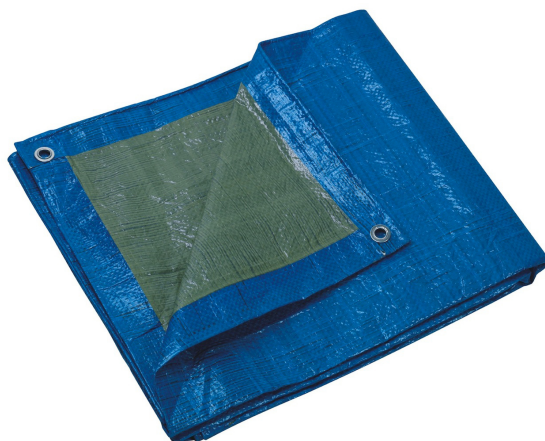

## Bache de jardin 6x10m - 80g

Référence: BJ610 , ELEM TECHNIC

**34.9 EUR TTC**

<https://www.euro-expos.com/fr/bache-jardin-6x10m-27088.html>

---

ULTRA-RESISTANTERESISTE AUX MOISSURES OEILLETES METALLIQUES BLEU AVEC COINS  
RENFORCES LAVABLE