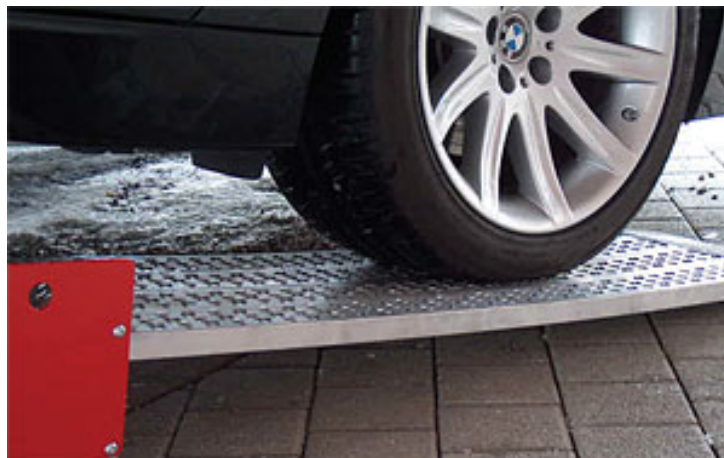

## **Paire de rampes de chargement en aluminium - 3 mètres - capacité 2132 kg**

Référence: M040B3-30-2 , EURO-EXPOS

**859 EUR TTC**

<https://www.euro-expos.com/fr/paire-rampes-chargeement-aluminium-metres-2445.html>

Paire de rampes de chargement en aluminium - 3 mètres - capacité 2132 kg - Poids à la paire : 76 kg

- Epaisseur totale de la rampe : 55 mm

- Hauteur du profil : 40 mm

- Largeur extérieure : 615 mm

- Longueur : 3 m

- Portée à la paire avec empattement 1 m : 2132 kg

- Tête d'appui traditionnelle

- Attention : ne convient pas pour une utilisation avec engin à chenilles, réservé pour véhicule sur roues.

Longueur	<b>3.0</b>
Gamme	