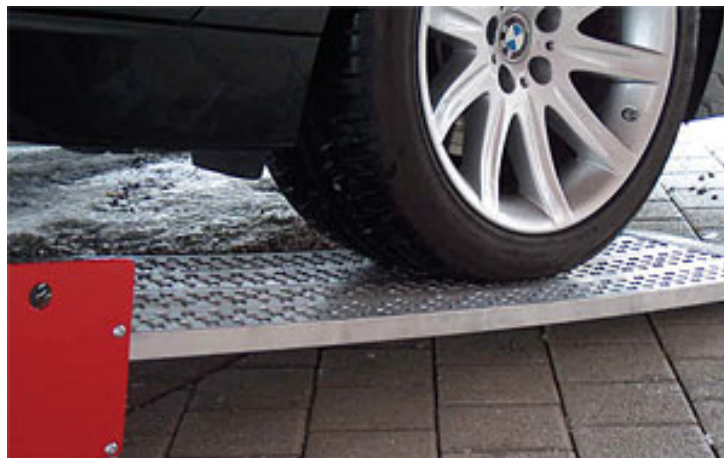

Paire de rampes de chargement en aluminium - 3 mètres - capacité 1260 kg - Poids à la paire : 48 kg

- Epaisseur totale de la rampe : 55 mm

- Hauteur du profil : 40 mm

- Largeur extérieure : 415 mm

- Longueur : 3 m

- Portée à la paire avec empattement 0,5 m : 1008 kg

- Portée à la paire avec empattement 0,75 m : 1120 kg

- Portée à la paire avec empattement 1 m : 1260 kg

- Tête d'appui traditionnelle

- Attention : ne convient pas pour une utilisation avec engin à chenilles, réservé pour véhicule sur roues.