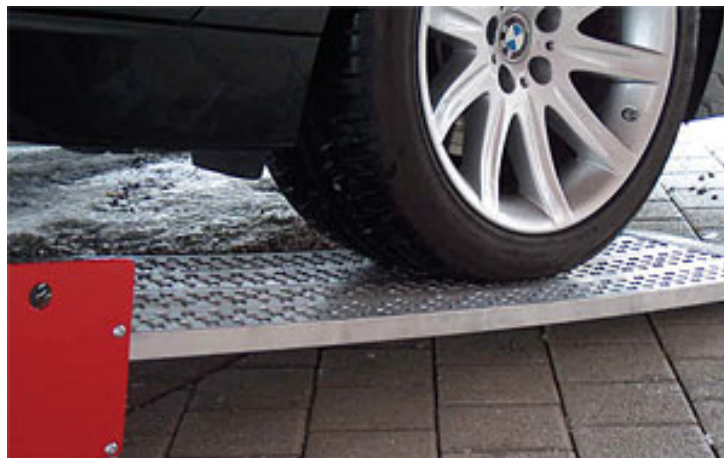

Paire de rampes de chargement en aluminium - 3,5 mètres - capacité 853 kg

Référence: M040B3-35 , EURO-EXPOS

659 EUR TTC

<https://www.euro-expos.com/fr/paire-rampes-chargeement-aluminium-2441.html>

Nous avons une grande gamme de rampes de chargement en aluminium toutes nos références ne sont pas en ligne merci de nous contacter si vous souhaitez un modèle que vous ne trouvez pas dans notre boutique ou un devis.

Paire de rampes de chargement en aluminium - 3,5 mètres - capacité 853 kg - Poids à la paire : 45 kg

- Epaisseur totale de la rampe : 55 mm

- Hauteur du profil : 40 mm

- Largeur extérieure : 315 mm

- Longueur : 3,5 m

- Portée à la paire avec empattement 0,5 m : 711 kg

- Portée à la paire avec empattement 0,75 m : 775 kg

- Portée à la paire avec empattement 1 m : 853 kg

- Tête d'appui traditionnelle

- Attention : ne convient pas pour une utilisation avec engin à chenilles, réservé pour véhicule sur roues.