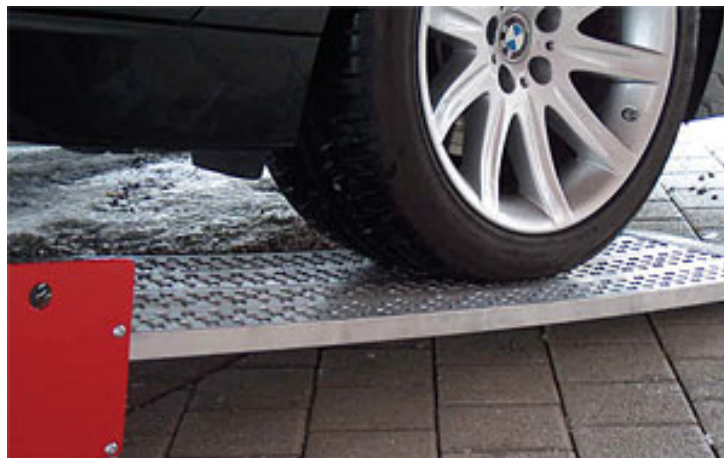

Paire de rampes de chargement en aluminium - 4 mètres - capacité 420 kg

Référence: M040B2-40 , EURO-EXPOS

575 EUR TTC

<https://www.euro-expos.com/fr/paire-rampes-chargeement-aluminium-metres-2439.html>

Nous avons une grande gamme de rampes de chargement en aluminium, toutes nos références ne sont pas en ligne, merci de nous contacter si vous souhaitez un modèle que vous ne trouvez pas dans notre boutique.

Paire de rampes de chargement en aluminium - 4 mètres - capacité 420 kg - Poids à la paire : 33 kg

- Epaisseur totale de la rampe : 55 mm

- Hauteur du profil : 40 mm

- Largeur extérieure : 215 mm

- Longueur : 4 m

- Portée à la paire avec empattement 0,5 m : 360 kg

- Portée à la paire avec empattement 0,75 m : 387 kg

- Portée à la paire avec empattement 1 m : 420 kg

- Tête d'appui traditionnelle

- Attention : ne convient pas pour une utilisation avec engin à chenilles, réservé pour véhicule sur roues.